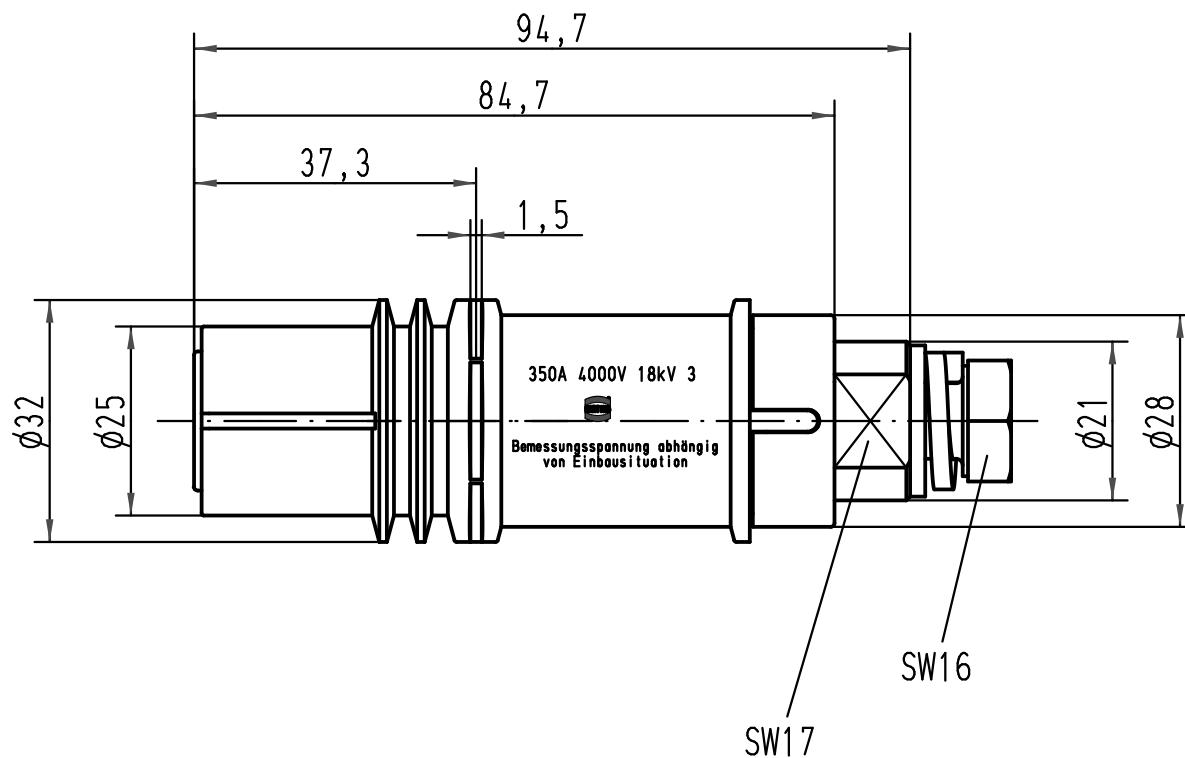

1 2 3 4 5 6

A

B

C

D

		All Dimensions in mm Original Size DIN A 4			Techn. Character.		Nicht tolerierte Maß/Free size tolerances	
			Dat.	Name	Maßstab/Scale		<b>Han 1HC-bu-s-M10</b> Buchsentraeger, schraub <i>female insert, screw</i>	
			Detail.	30.07.98 SPER	1:1			
			Insp.	OLE				
414049	30.07.08	Rull	Stand.	NOETZEL				
413153	27.08.07	Bor	HARTING Electric GmbH & Co. KG			<b>TB 09 11 001 2755</b>		
24849	02.12.98	PL	D-32339 Espelkamp					
Mod.	Dat.	Name						
						Sub.		Blatt/page